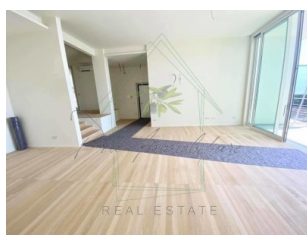

Appartamenti

Prezzo € 1.080.000

Ref. Agenzia CV200
Città Rapallo
Regione Liguria
Ubicazione Semicentrale
Vista Mare Sì

Camere 3
Bagni 3
Metraglia m² 150
Garage m² 15
Terreno m² 0

Con accesso diretto al Mare e alla Spiaggia privata, all'interno di una nuova ed esclusiva palazzina di sole 6 unità, appartamento di 150 mq circa con ampia terrazza vivibile di 20 mq con vista mare fino al promontorio di Portofino
Il luminosissimo appartamento è composto da un grande Living con angolo cottura, terrazza vista mare, tre camere da letto, due Bagni, grande Box e posto auto.

Piscina condominiale con ampio giardino e accesso privato al mare sottostante, con terrazza solarium a disposizione dei proprietari.