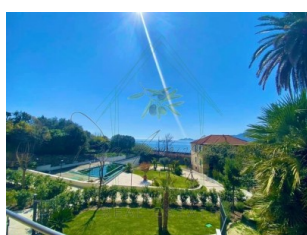

Appartamenti

Prezzo € 1.080.000

Ref. Agenzia CV200
Città Rapallo
Regione Liguria
Ubicazione Semicentrale
Vista Mare Sì

Camere 3
Bagni 3
Metraglia m² 150
Garage m² 15
Terreno m² 0

Con accesso diretto al Mare e alla Spiaggia privata, all'interno di una nuova ed esclusiva palazzina di sole 6 unità, appartamento di 150 mq circa con ampia terrazza vivibile di 20 mq con vista mare fino al promontorio di Portofino
Il luminosissimo appartamento è composto da un grande Living con angolo cottura, terrazza vista mare, tre camere da letto, due Bagni, grande Box e posto auto.

Piscina condominiale con ampio giardino e accesso privato al mare sottostante, con terrazza solarium a disposizione dei proprietari.