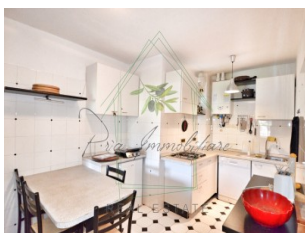

Appartamenti

Prezzo € 830.000

Ref. Agenzia DV096
Città Santa Margherita Ligure
Regione Liguria
Ubicazione Centrale
Vista Mare Sì

Camere 3
Bagni 2
Metraglia m² 110
Garage m² 0
Terreno m² 0

Affacciato sui giardini e sul mare di Santa, caratteristico ultimo piano di tipica palazzina ligure. Al piano di ingresso troviamo il caratteristico soggiorno con cucina abitabile a vista, due camere da letto e bagno. La moderna scala a vista conduce al soppalco, dove troviamo un'altra zona letto, un bagno ed un locale lavanderia/sgombero con finestra.