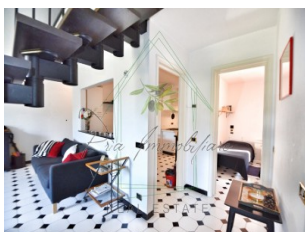

Appartamenti

Prezzo € 830.000

Ref. Agenzia DV096
Città Santa Margherita Ligure
Regione Liguria
Ubicazione Centrale
Vista Mare Sì

Camere 3
Bagni 2
Metraglia m² 110
Garage m² 0
Terreno m² 0

Affacciato sui giardini e sul mare di Santa, caratteristico ultimo piano di tipica palazzina ligure. Al piano di ingresso troviamo il caratteristico soggiorno con cucina abitabile a vista, due camere da letto e bagno. La moderna scala a vista conduce al soppalco, dove troviamo un'altra zona letto, un bagno ed un locale lavanderia/sgombero con finestra.

!!!Tutta la comodità del centro storico sotto casa, ma con una splendida vista sul mare!