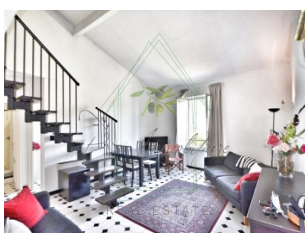

Appartamenti

Prezzo € 830.000

Ref. Agenzia DV096
Città Santa Margherita Ligure
Regione Liguria
Ubicazione Centrale
Vista Mare Sì

Camere 3
Bagni 2
Metraglia m² 110
Garage m² 0
Terreno m² 0

Affacciato sui giardini e sul mare di Santa, caratteristico ultimo piano di tipica palazzina ligure. Al piano di ingresso troviamo il caratteristico soggiorno con cucina abitabile a vista, due camere da letto e bagno. La moderna scala a vista conduce al soppalco, dove troviamo un'altra zona letto, un bagno ed un locale lavanderia/sgombero con finestra.